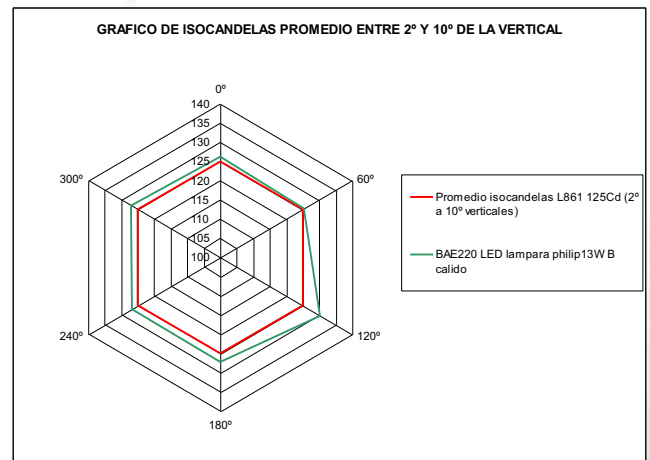

Balizas

BAE 220

BALIZA AERONÁUTICA 220V CIRCUITO PARALELO PARA LAMPARA E27

Ensayo de distribución lumínica de la baliza de borde de pista tipo L-861 modelo BAE-220 LED.

Método de ensayo:

La medición se realizó con un goniómetro digital colocado en el dispositivo móvil que soporta la baliza, se colocó el luxómetro a 3mts para tener una medición más precisa del artefacto.

Condiciones de ensayo

- -Temperatura 19°C +/-1°C
- -Tensión de alimentación 220 +/- 1v
- -LAMPARA UTILIZADA: Philips Led 13W Zocalo E27 Blanco calido

En los siguientes gráficos se pueden ver los datos obtenidos de dicho ensayo:

Analizando los datos obtenidos de los ensayos, podemos concluir que la baliza modelo BAE220 con lampara led cumple con las especificaciones de la baliza de borde de pista de media intensidad L-861