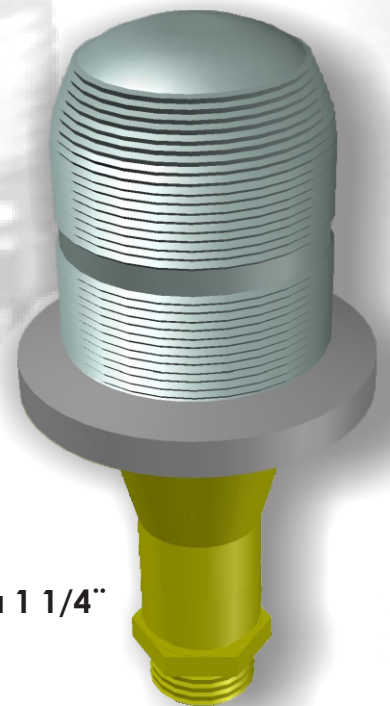

## Balizas

**BAE 220**

BALIZA AERONÁUTICA 220V CIRCUITO PARALELO PARA LAMPARA E27

**Denominación: BAE220****Código de producto: 02-9-XX-XX-XX****L-860****BAE-220**

Suncho Inoxidable con cierre rápido

01-incolora	34-Ambar/azul
02-Incolora bidireccional	35-Ambar/verde
03-Ambar	36-Ambar/Roja
04-azul	45-Azul/verde
05-verde	46-Azul/roja
06-roja	56-verde/roja
10- incolora/negada	91-incolora/negada
12- incolora/ambar	93-Ambar/Negada
13-incolora/azul	94-Azul/Negada
14-incolora/verde	96-Verde/Negada
16-incolora/roja	96-Roja/Negada

Zócalo E27  
Part: Zo027Cuerpo de aluminio o polimero porta zócalo E27  
Part: CA027Tubo Aluminio Ø38mm  
(solo version cuerpo Aluminio)

00-Elevacion nula  
10-Elevacion 10cm  
15-Elevacion 15cm  
0X-Elevacion a pedido Usuario

## Balizas

**BAE 220**

BALIZA AERONÁUTICA 220V CIRCUITO PARALELO PARA LAMPARA E27

**OPCIONES DE MONTAJE**

**Denominación: ESG 1 1/4**  
**Estaca Galvanizada angulo 2 x 2**  
**con dado soporte de rosca 1 1/4"**

Código de producto: 10150 Largo 500mm  
 10160 Largo 600mm

**Denominación: MP-240**  
**Plato base para montaje de Baliza**  
**Sobre caja base de aluminio Tac1001,**  
**o amurado sobre Hormigon, con rosca 1 1/4"**