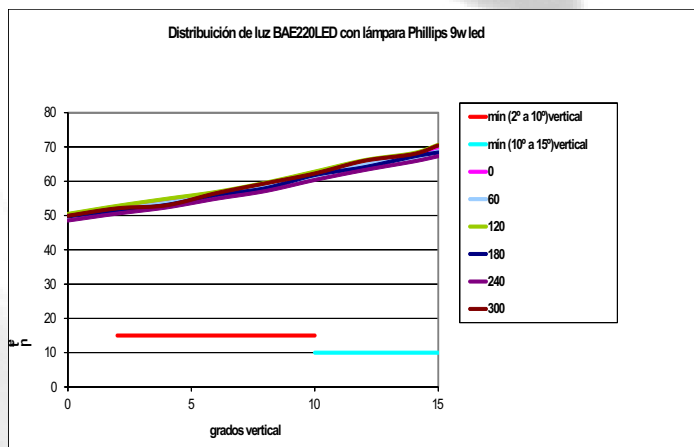

Balizas

BAE 220

BALIZA AERONÁUTICA 220V CIRCUITO PARALELO PARA LAMPARA E27

Ensayo de distribución lumínica de la baliza de borde de pista tipo L-860 modelo BAE-220 LED.

Método de ensayo:

La medición se realizó con un goniómetro digital colocado en el dispositivo móvil que soporta la baliza, se colocó el luxómetro a 3mts para tener una medición más precisa del artefacto.

Condiciones de ensayo

-Temperatura 19°C +/-1°C

-Tensión de alimentación 220 +/- 1v

LAMPARA UTILIZADA: Phillips 9w led Zocalo E27

En los siguientes gráficos se pueden ver los datos obtenidos de dicho ensayo:

Analizando los datos obtenidos de los ensayos, podemos concluir que la baliza modelo BAE220 con lámpara led cumple con las especificaciones de la baliza de baja intensidad L-860

*Sujeto a cambio sin previo aviso