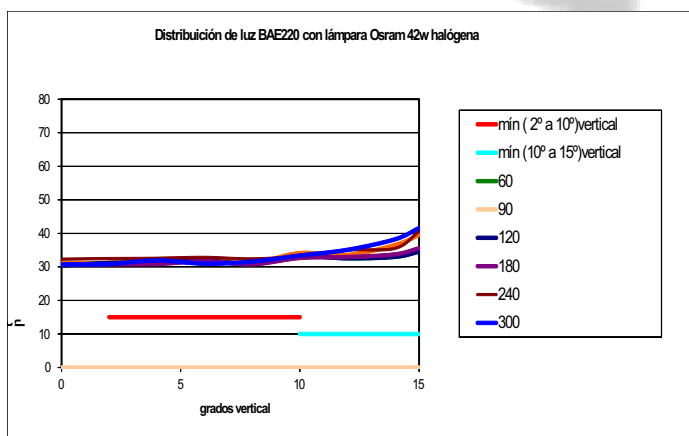

Balizas

BAE 220

BALIZA AERONÁUTICA 220V CIRCUITO PARALELO PARA LAMPARA E27

Ensayo de distribución lumínica de la baliza de borde de pista tipo L-860 modelo BAE-220 (halógena).

Método de ensayo:

La medición se realizó con un goniómetro digital colocado en el dispositivo móvil que soporta la baliza, se colocó el luxómetro a 3mts para tener una medición más precisa del artefacto.

Condiciones de ensayo

-Temperatura 19°C +/-1°C

-Tensión de alimentación 220 +/- 1v

LAMPARA UTILIZADA: Osram halógena 42W Zocalo E27

En los siguientes gráficos se pueden ver los datos obtenidos de dicho ensayo:

Analizando los datos obtenidos de los ensayos, podemos concluir que la baliza modelo BAE220 con lámpara led cumple con las especificaciones de la baliza de baja intensidad L-860

*Sujeto a cambio sin previo aviso