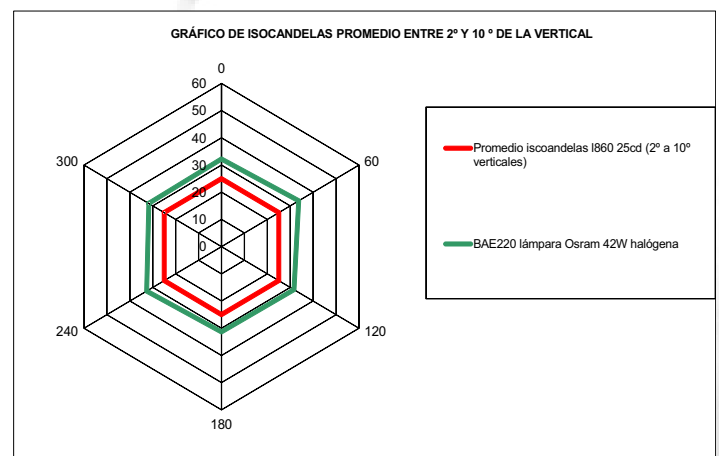

Balizas

BAE 220

BALIZA AERONÁUTICA 220V CIRCUITO PARALELO PARA LAMPARA E27

Ensayo de distribución lumínica de la baliza de borde de pista tipo L-860 modelo BAE-220 (halógena).

Método de ensayo:

La medición se realizó con un goniómetro digital colocado en el dispositivo móvil que soporta la baliza, se colocó el luxómetro a 3mts para tener una medición más precisa del artefacto.

Condiciones de ensayo

-Temperatura 19°C +/-1°C

-Tensión de alimentación 220 +/- 1v

LAMPARA UTILIZADA: Osram halógena 42W Zocalo E27

En los siguientes gráficos se pueden ver los datos obtenidos de dicho ensayo:

Analizando los datos obtenidos de los ensayos, podemos concluir que la baliza modelo BAE220 con lámpara led cumple con las especificaciones de la baliza de baja intensidad L-860

*Sujeto a cambio sin previo aviso