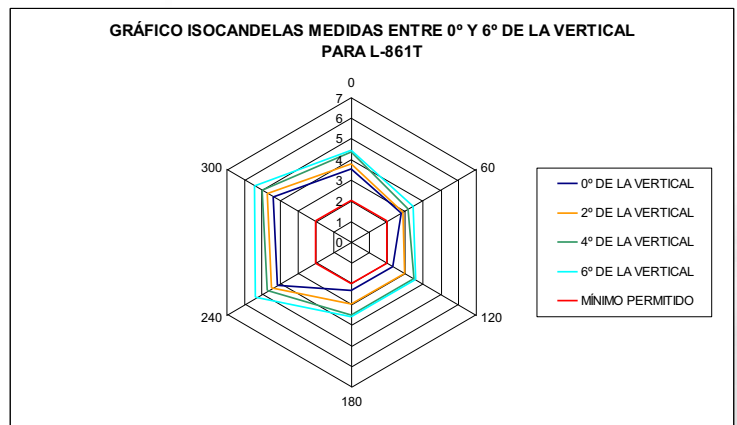

Balizas

BAE 220

BALIZA AERONÁUTICA 220V CIRCUITO PARALELO PARA LAMPARA E27

Ensayo de distribución lumínica de la baliza de rodaje azul L-861T modelo BAE-220 LED.

Método de ensayo:

La medición se realizó con un goniómetro digital colocado en el dispositivo móvil que soporta la baliza, se colocó el luxómetro a 3mts para tener una medición más precisa del artefacto.

Condiciones de ensayo

-Temperatura 19°C +/-1°C

-Tensión de alimentación 220 +/- 1v

LAMPARA UTILIZADA: Philips Led 13W Zócalo E27 Blanco frío.

En los siguientes gráficos se pueden ver los datos obtenidos de dicho ensayo:

Analizando los datos obtenidos de los ensayos, podemos concluir que la baliza modelo BAE220 con lampara led cumple con las especificaciones de la baliza de Rodaje de media intensidad L-861T

*Sujeto a cambio sin previo aviso