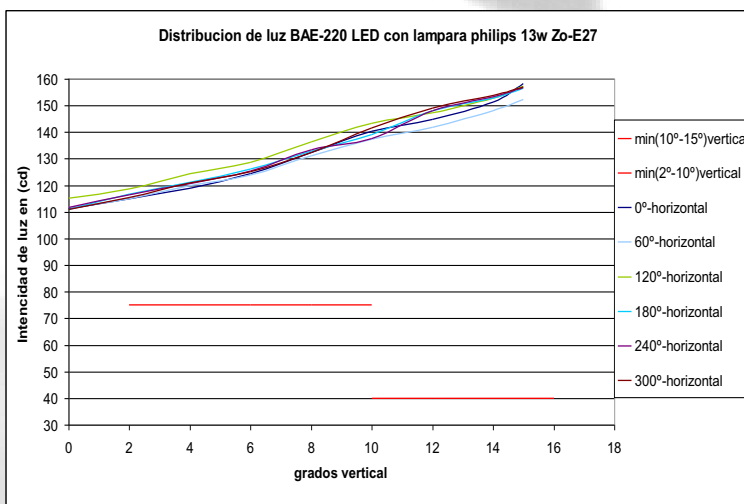

## BAE 220

BALIZA AERONÁUTICA 220V CIRCUITO PARALELO PARA LAMPARA E27

**Ensayo de distribución lumínica de la baliza de borde de pista tipo L-861 modelo BAE-220 LED.****Método de ensayo:**

La medición se realizó con un goniómetro digital colocado en el dispositivo móvil que soporta la baliza, se colocó el luxómetro a 3mts para tener una medición más precisa del artefacto.

**Condiciones de ensayo**

- Temperatura 19°C +/-1°C
- Tensión de alimentación 220 +/- 1v
- LAMPARA UTILIZADA: Philips Led 13W Zocalo E27 Blanco calido

En los siguientes gráficos se pueden ver los datos obtenidos de dicho ensayo: