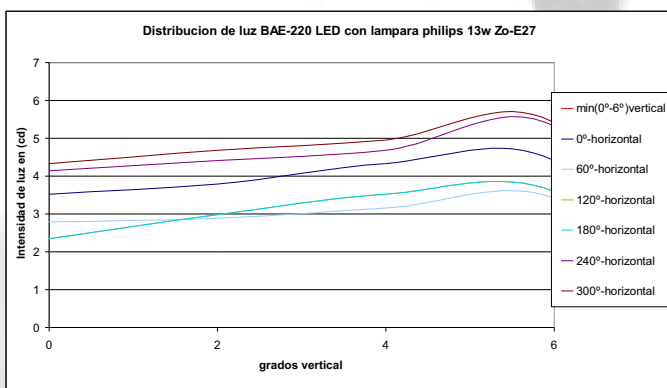

## BAE 220

BALIZA AERONÁUTICA 220V CIRCUITO PARALELO PARA LAMPARA E27

**Ensayo de distribución lumínica de la baliza de rodaje azul L-861T modelo BAE-220 LED.****Método de ensayo:**

La medición se realizó con un goniómetro digital colocado en el dispositivo móvil que soporta la baliza, se colocó el luxómetro a 3mts para tener una medición más precisa del artefacto.

**Condiciones de ensayo**

-Temperatura 19°C +/-1°C

-Tensión de alimentación 220 +/- 1v

LAMPARA UTILIZADA: Philips Led 13W Zócalo E27 Blanco frío.

En los siguientes gráficos se pueden ver los datos obtenidos de dicho ensayo: