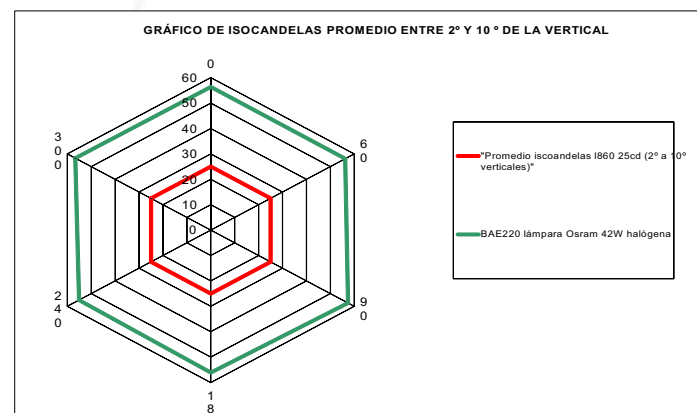

Balizas

BAE 220

BALIZA AERONÁUTICA 220V CIRCUITO PARALELO PARA LAMPARA E27

Ensayo de distribución lumínica de la baliza de borde de pista tipo L-860 modelo BAE-220 LED.

Método de ensayo:

La medición se realizó con un goniómetro digital colocado en el dispositivo móvil que soporta la baliza, se colocó el luxómetro a 3mts para tener una medición más precisa del artefacto.

Condiciones de ensayo

-Temperatura 19°C +/-1°C

-Tensión de alimentación 220 +/- 1v

LAMPARA UTILIZADA: Phillips 9w led Zocalo E27

En los siguientes gráficos se pueden ver los datos obtenidos de dicho ensayo:

Analizando los datos obtenidos de los ensayos, podemos concluir que la baliza modelo BAE220 con lámpara led cumple con las especificaciones de la baliza de baja intensidad L-860

*Sujeto a cambio sin previo aviso